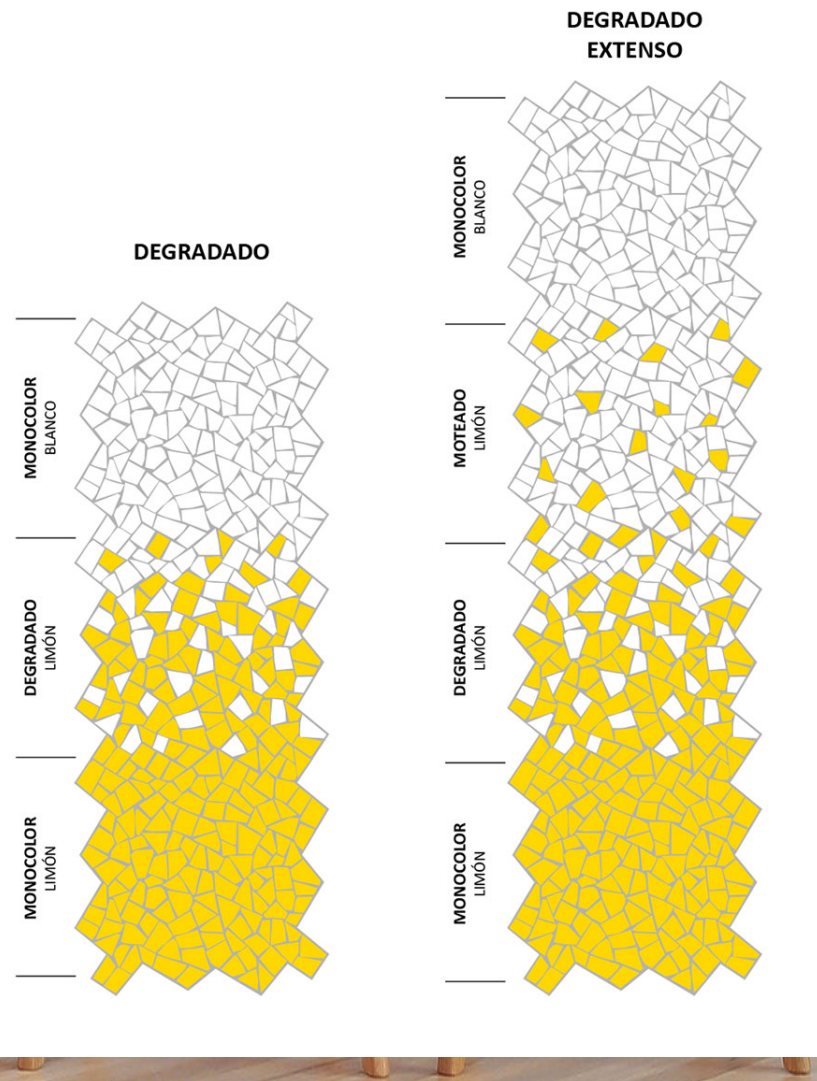

# MONOCOLOR

Instalaciones de fútbol de la Ciudad Deportiva de Torrevieja

Cortijo Fischer en Almería

# DEGRADADO

# DEGRADADO

Entrada de edificio