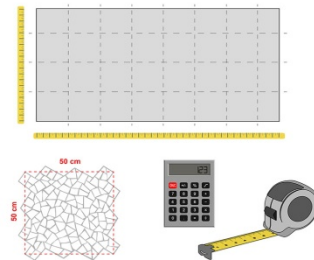

2. CÁLCULO DEL MATERIAL