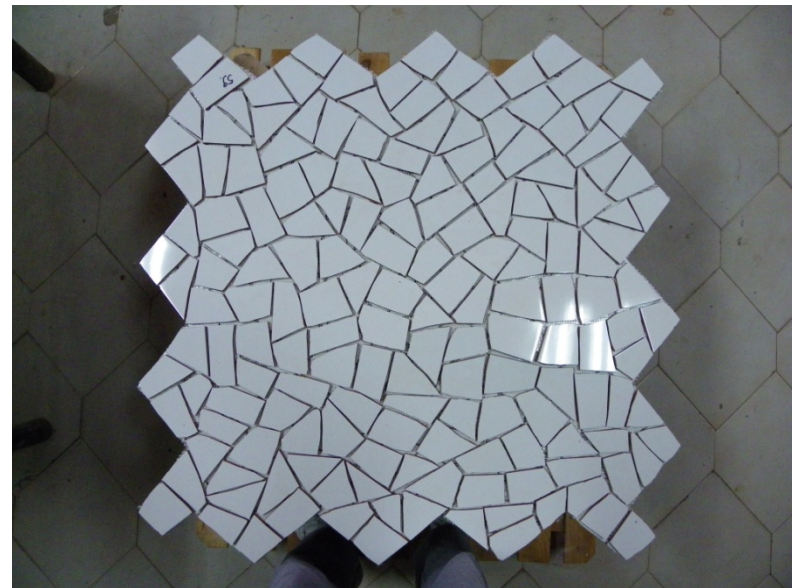

# TAMAÑOS

El formato estándar de la manta en venta es de 50 x 50 cm pero también las disponemos de 60 x 60 o de 80 x 80 cm.

Además, cada pieza o tesela de la que se compone cada manta puede adaptarse a la forma, diseño o gusto del diseño entre otros. Pudiendo ser de 2-4, 4-6, 6-8, 8-10 u 10-12 cm el rango de tamaños aproximados.