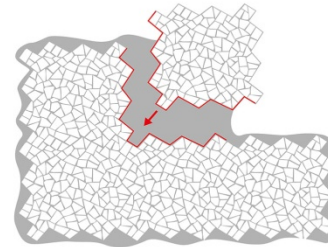

6. COLOCACIÓN DEL TRENCADÍS (2)