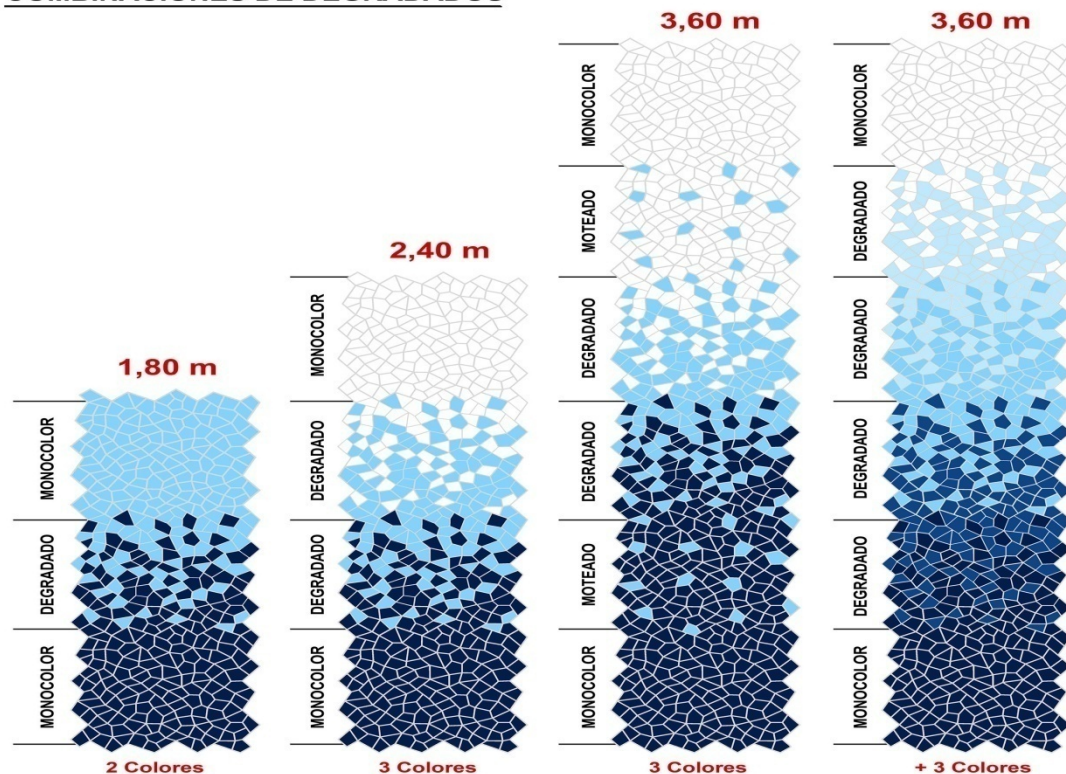

## TIPOS DE MANTAS (60 x 60 cm)

MONOCOLOR

MOTEADO

DEGRADADO

Si se busca un trencadís más colorido, variado y original, se pueden combinar los estilos de las mantas. A la imaginación y gusto.

## COMBINACIONES DE DEGRADADOS